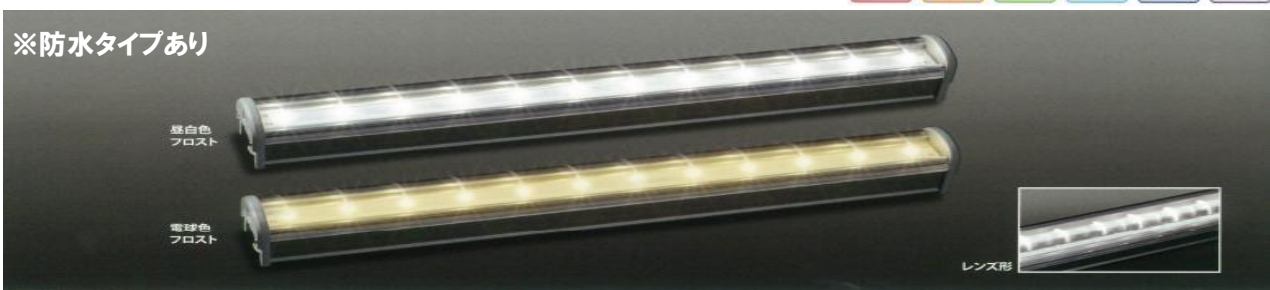

☆パワーLEDs100

設置	電圧	調光	寿命	LED交換	連結長
屋内	AC 100V	可能	4万時間	不可	20m