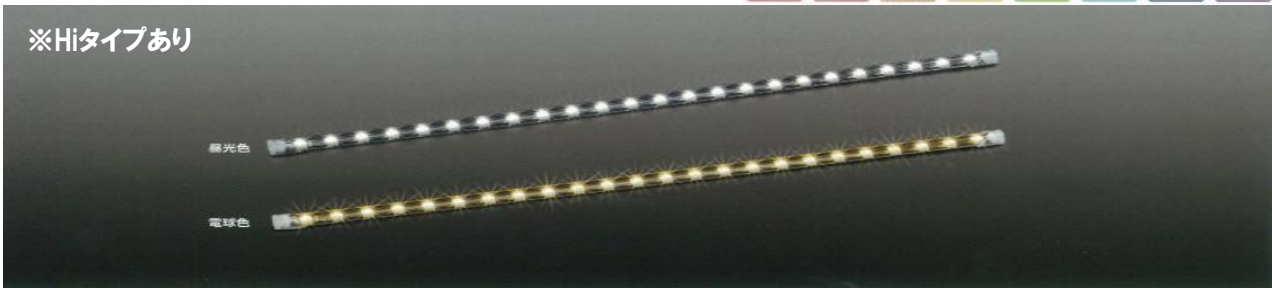

☆LEDsラインR

設置	設置	電圧	電源ユニット	調光	寿命	LED交換	連結長
屋内	屋外	DC 24V	別置	可能	4万時間	不可	14m

※Hiタイプあり