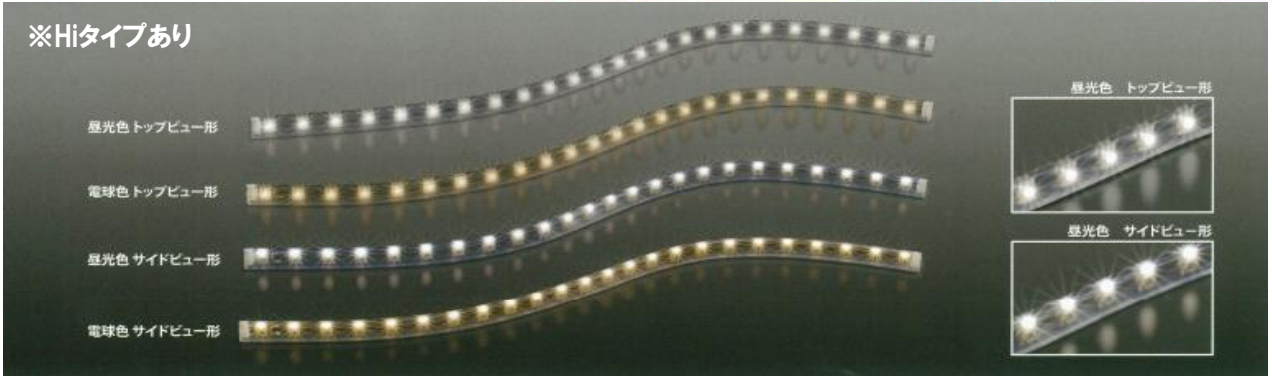

## ☆パワーLEDsラインワイド

設置	電圧	電源ユニット	調光	寿命	LED交換	連結長
屋内	DC 24V	別置	可能	5万時間	不可	8m

## ☆LEDsラインR

設置	設置	電圧	電源ユニット	調光	寿命	LED交換	連結長
屋内	屋外	DC 24V	別置	可能	4万時間	不可	14m

※Hiタイプあり

## ☆LEDsチューブ

設置	設置	電圧	電圧	電源ユニット	調光	寿命	寿命	LED交換	連結長	連結長
屋内	屋外	トップビュー DC24V	サイドビュー DC12V	別置	可能	トップビュー 4万時間	サイドビュー 3万時間	不可	トップビュー 14m	サイドビュー 5m

※Hiタイプあり